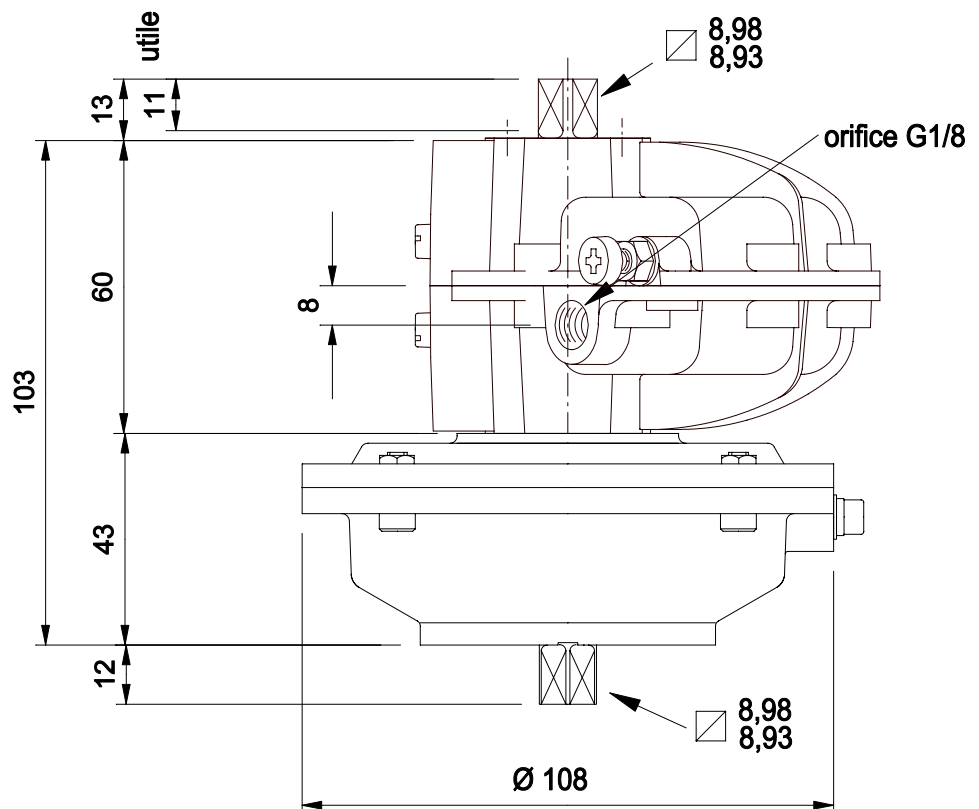

Représenté en fin de course

**KINETROL**  
*FRANCE*

Actionneur pneumatique 1/4 tour simple effet  
modèle 034-120