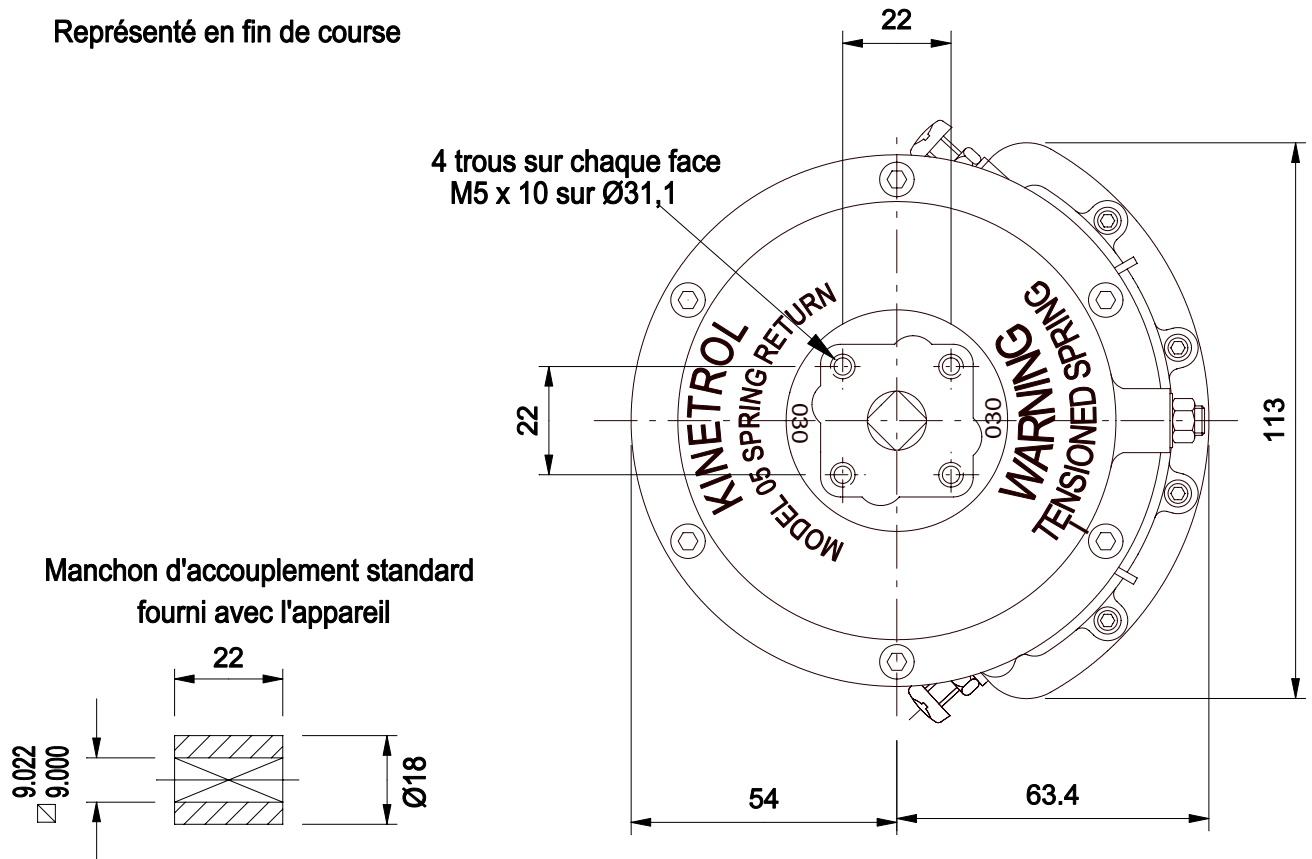

Représenté en fin de course

**KINETROL**  
*FRANCE*

Actionneur pneumatique 1/4 tour simple effet  
modèle 034-120