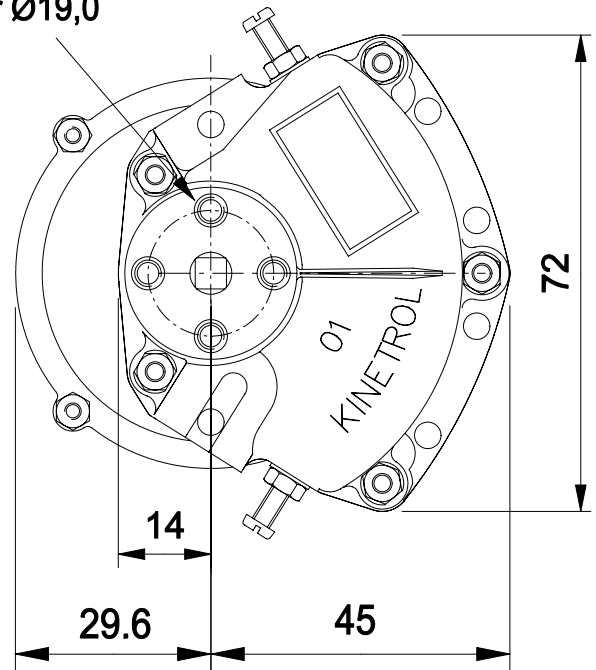

Représenté en fin de course

4 trous sur chaque face  
M4 x 6 sur Ø19,0

**KINETROL**  
FRANCE

Actionneur pneumatique 1/4 tour simple effet

modèle 014-120