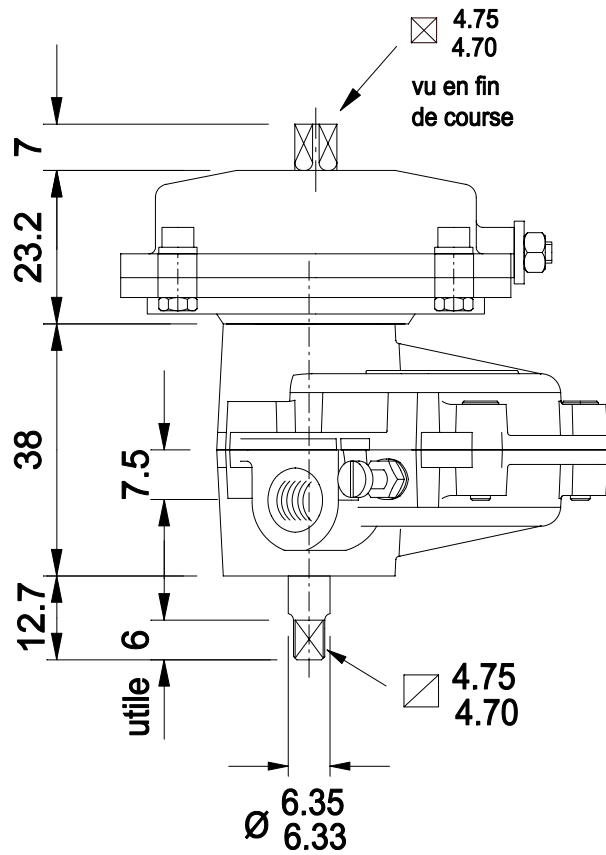

Représenté en fin de course

4 trous sur chaque face  
M4 x 6 sur Ø19,0

**KINETROL**  
FRANCE

Actionneur pneumatique 1/4 tour simple effet

modèle 014-120