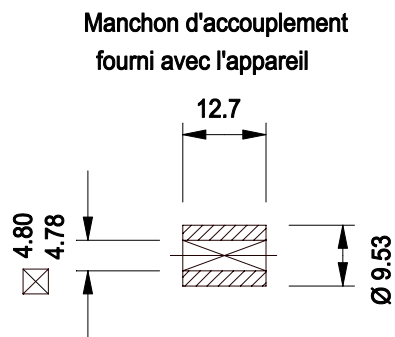

Représenté en fin de course

4 trous sur chaque face  
M4 x 6 sur Ø19,0

**KINETROL**  
FRANCE

Actionneur pneumatique 1/4 tour simple effet

modèle 014-120