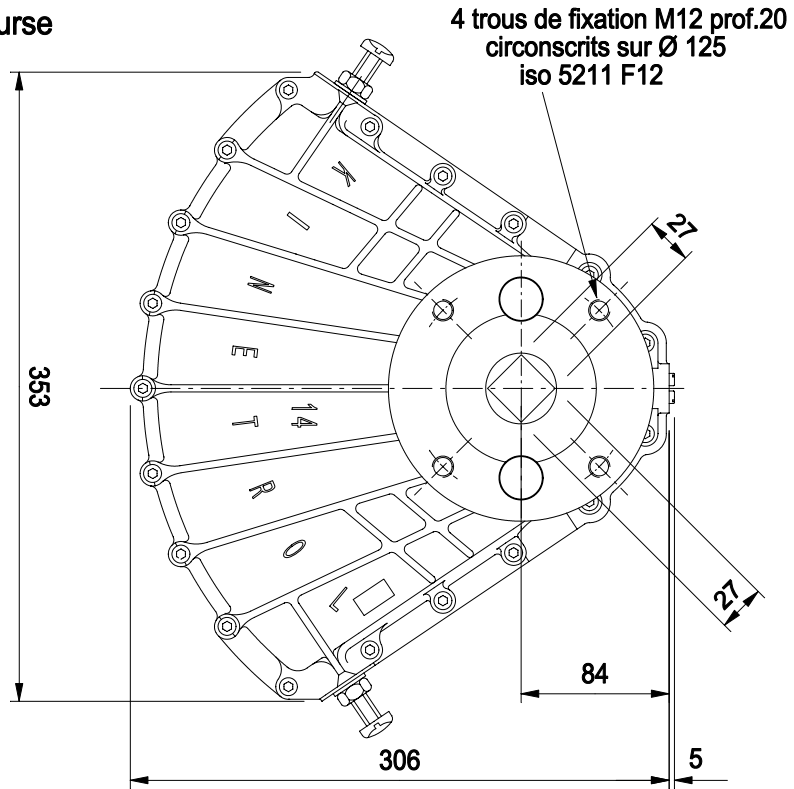

Représenté en fin de course

**KINETROL**  
*FRANCE*

Actionneur pneumatique 1/4 tour double-effet  
Plan de pose ISO5211/DIN3337 F12-27  
modèle 143-100