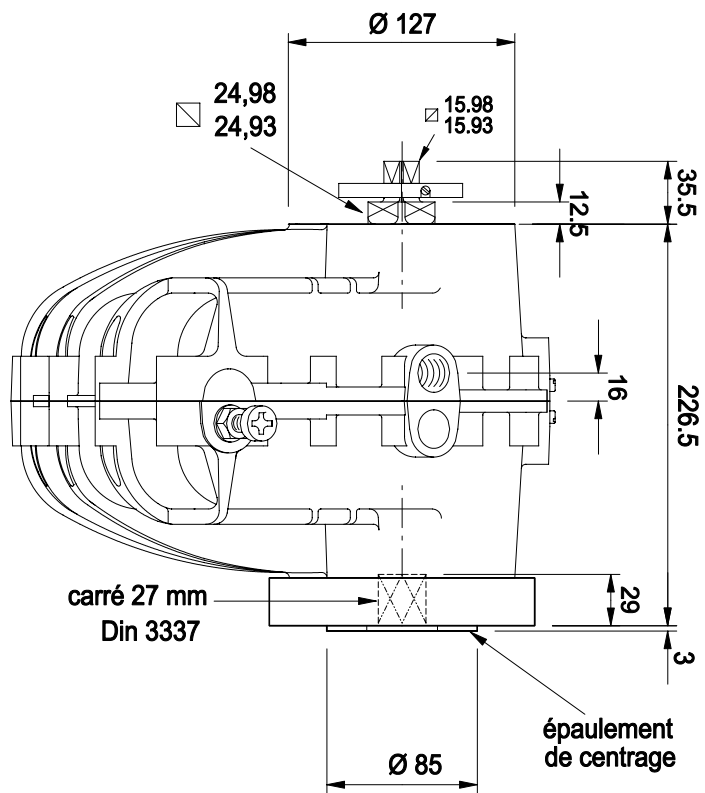

Représenté en fin de course

**KINETROL**  
*FRANCE*

Actionneur pneumatique 1/4 tour double-effet  
Plan de pose ISO5211/DIN3337 F12-27  
modèle 143-100