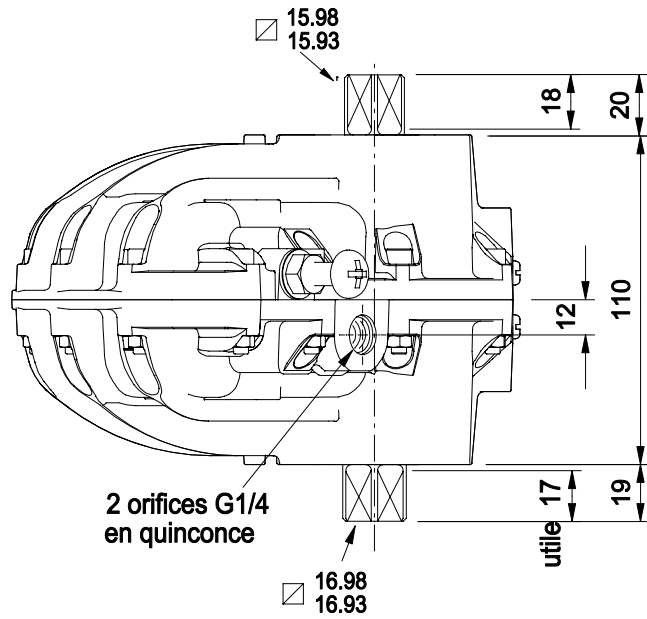

Représenté en fin de course

Manchon d'accouplement standard
fourni avec l'appareil

KINETROL
FRANCE

Actionneur pneumatique 1/4 tour double-effet
modèle 084-100