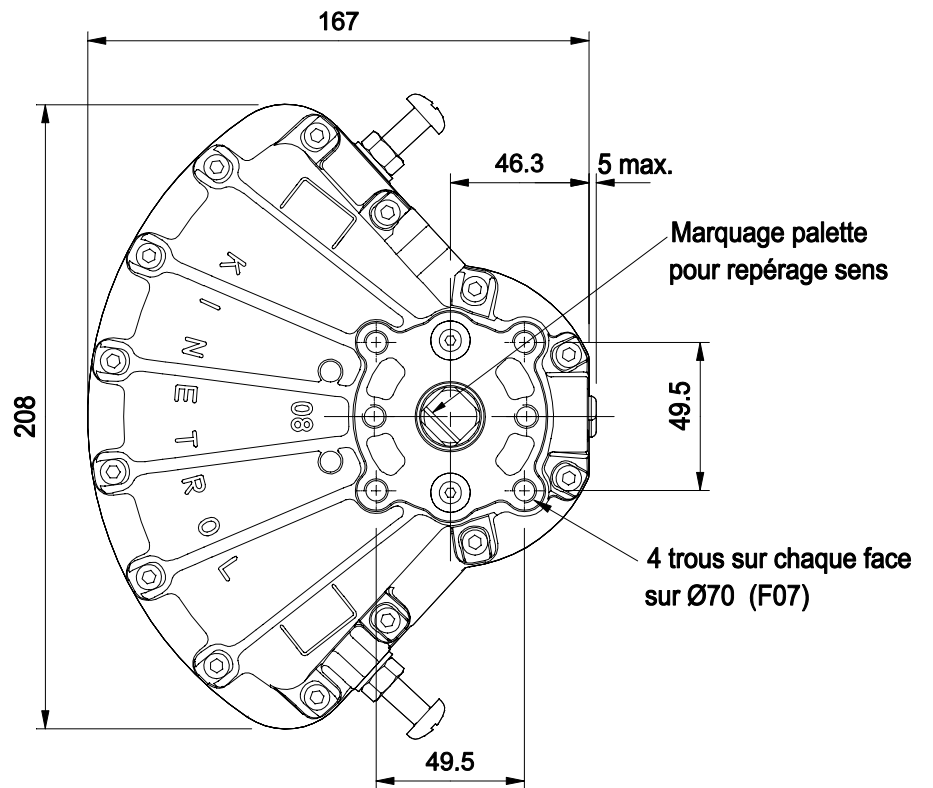

Représenté en fin de course

Manchon d'accouplement standard
fourni avec l'appareil

KINETROL
FRANCE

Actionneur pneumatique 1/4 tour double-effet
modèle 084-100