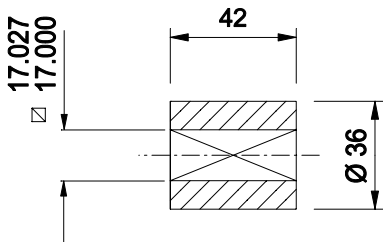

Représenté en fin de course

Manchon d'accouplement standard
fourni avec l'appareil

KINETROL
FRANCE

Actionneur pneumatique 1/4 tour double-effet
modèle 084-100