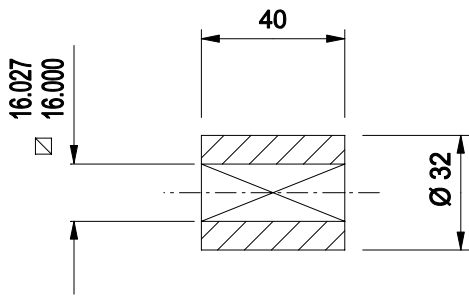

Représenté en fin de course

Manchon d'accouplement standard  
fourni avec l'appareil

**KINETROL**  
FRANCE

Actionneur pneumatique 1/4 tour double-effet  
modèle 074-100