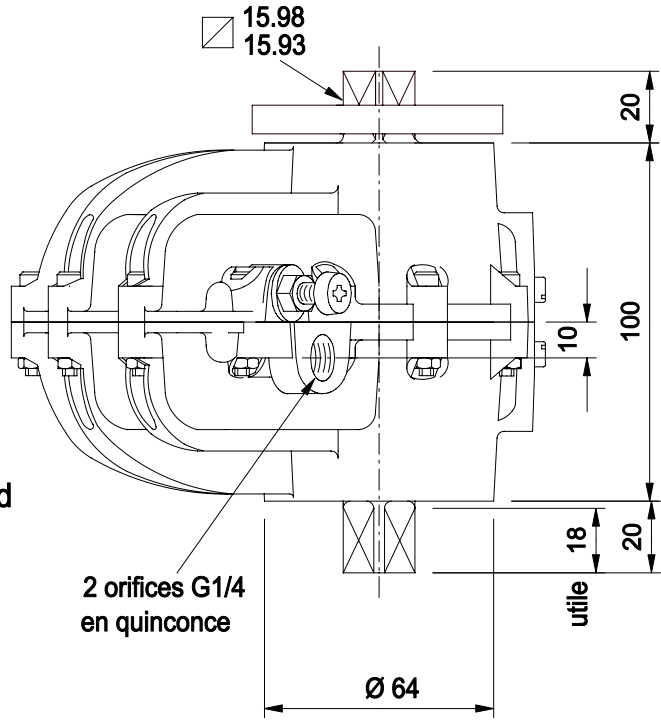

Représenté en fin de course

Manchon d'accouplement standard  
fourni avec l'appareil

**KINETROL**  
FRANCE

Actionneur pneumatique 1/4 tour double-effet  
modèle 074-100