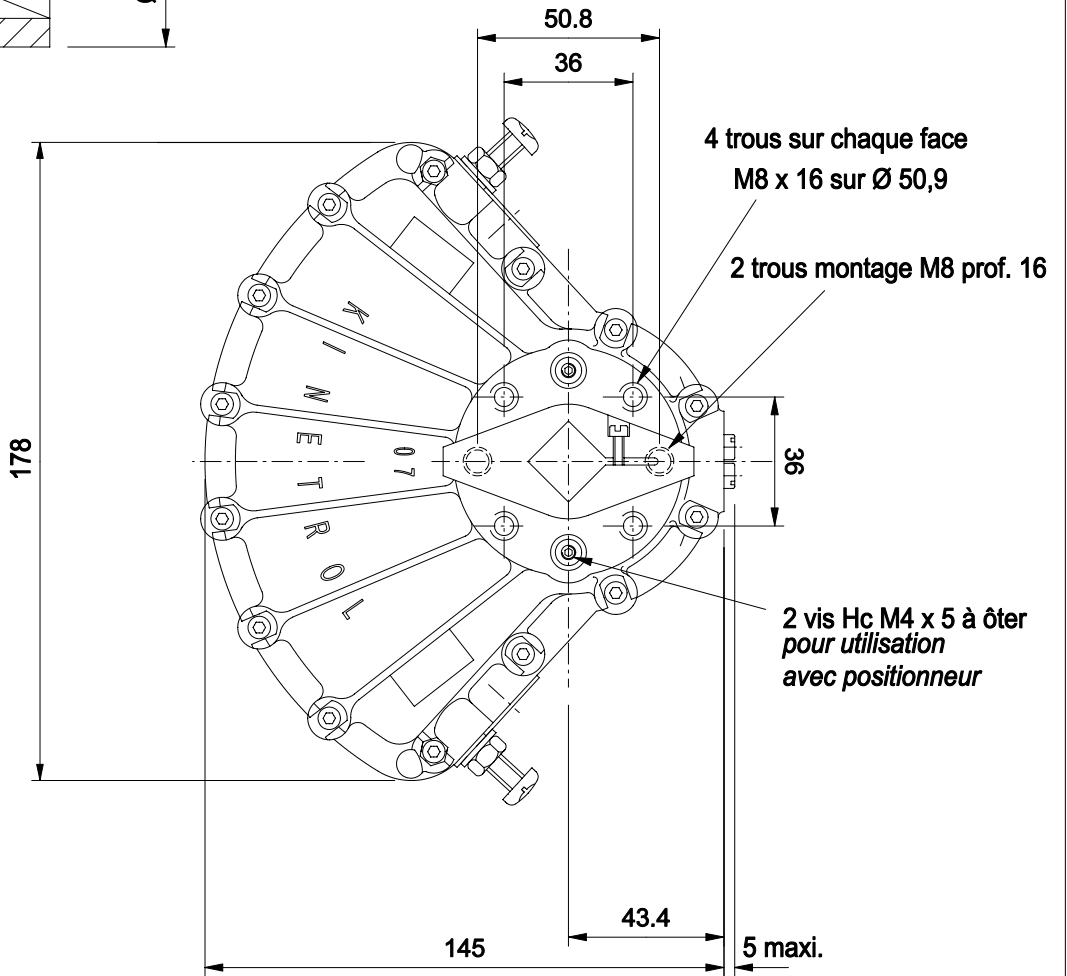

Représenté en fin de course

Manchon d'accouplement standard  
fourni avec l'appareil

**KINETROL**  
FRANCE

Actionneur pneumatique 1/4 tour double-effet  
modèle 074-100