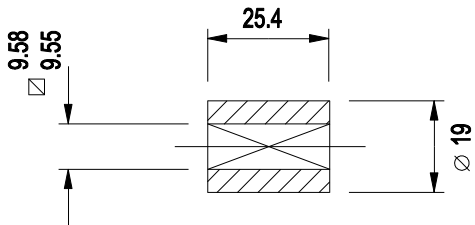

Représenté en fin de course

Manchon d'accouplement standard  
fourni avec l'appareil

**KINETROL**  
FRANCE

Actionneur pneumatique 1/4 tour double-effet  
modèle 054-100  
à partir de n° série 2121262