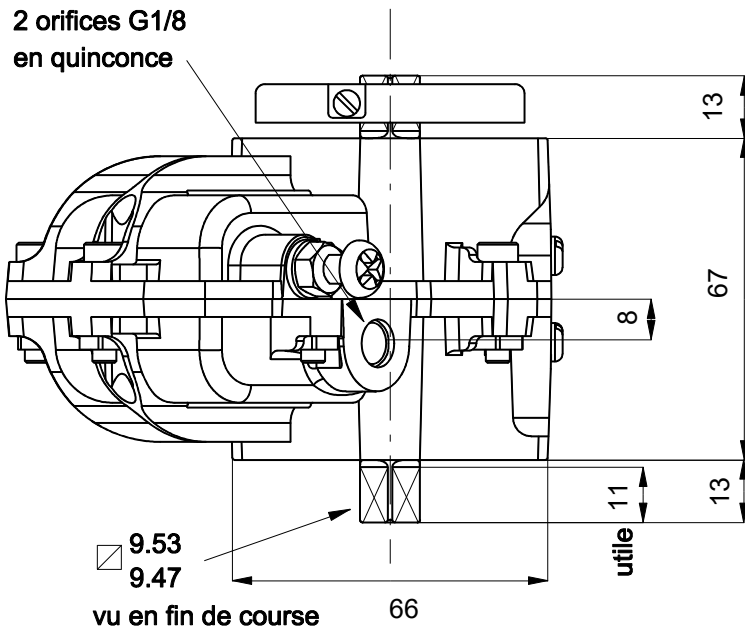

Représenté en fin de course

Manchon d'accouplement standard  
fourni avec l'appareil

**KINETROL**  
FRANCE

Actionneur pneumatique 1/4 tour double-effet  
modèle 054-100  
à partir de n° série 2121262