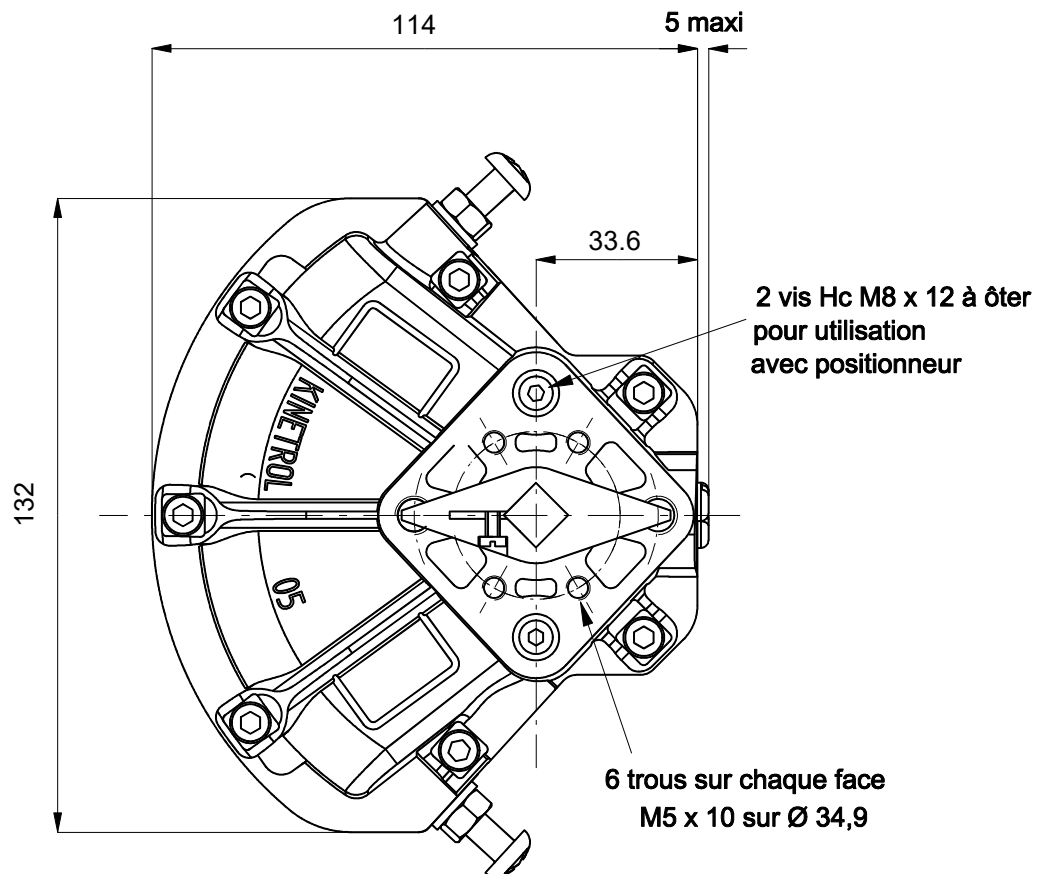

Représenté en fin de course

Manchon d'accouplement standard  
fourni avec l'appareil

**KINETROL**  
FRANCE

Actionneur pneumatique 1/4 tour double-effet  
modèle 054-100  
à partir de n° série 2121262