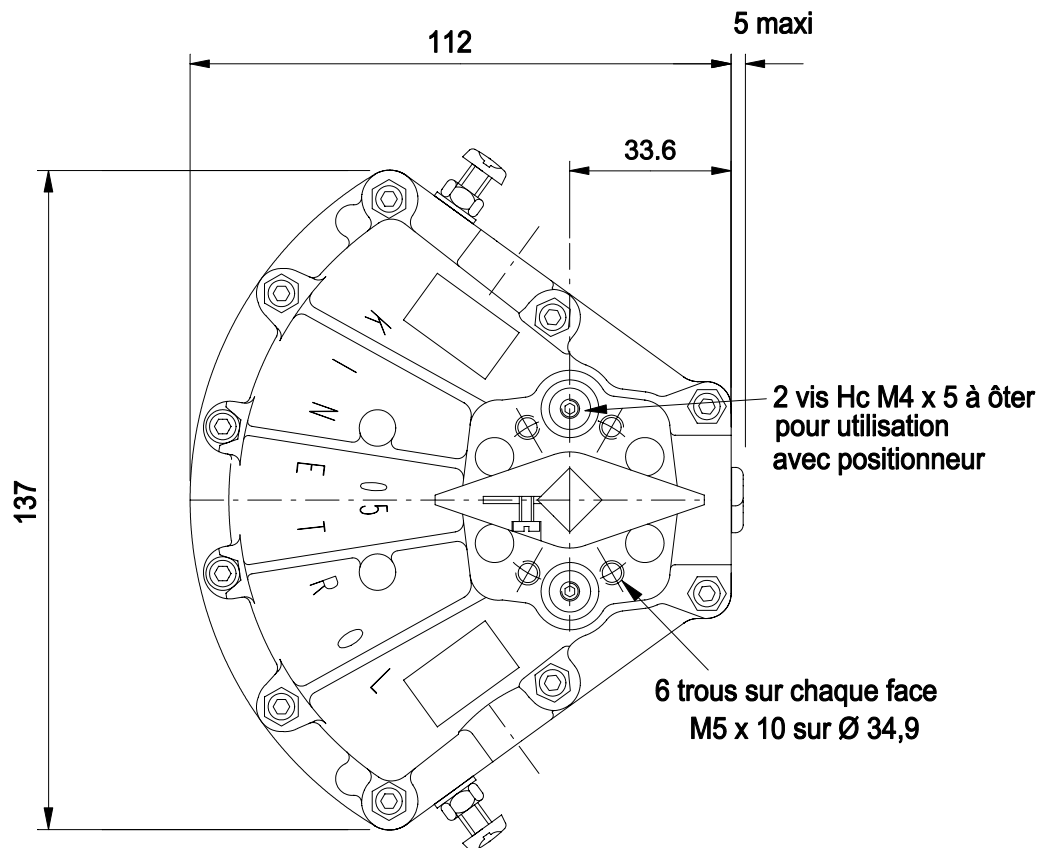

Représenté en fin de course

KINETROL
FRANCE

Actionneur pneumatique 1/4 tour double-effet
modèle 054-100