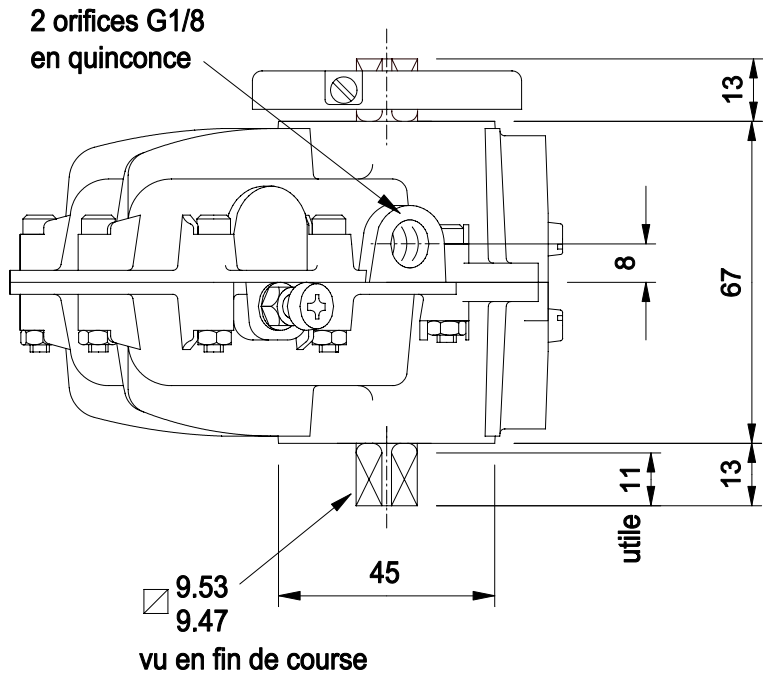

Représenté en fin de course

KINETROL
FRANCE

Actionneur pneumatique 1/4 tour double-effet
modèle 054-100