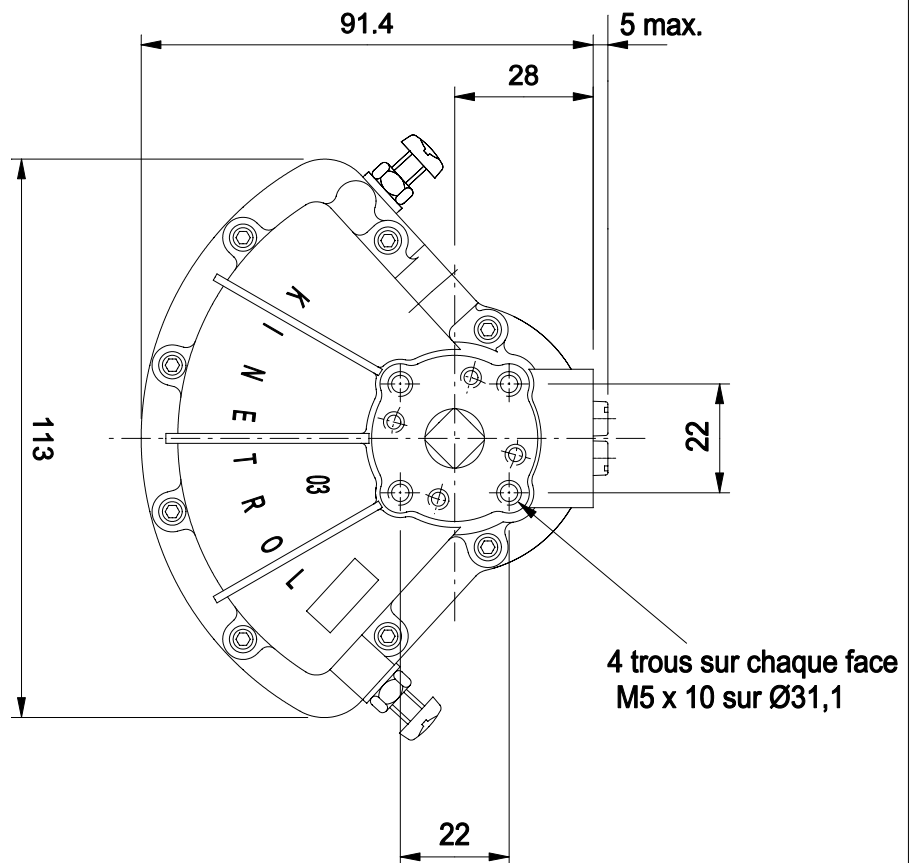

Représenté en fin de course

8.98
□ 8.93
vu en fin de course

Manchon d'accouplement standard
fourni avec l'appareil

KINETROL
FRANCE

Actionneur pneumatique 1/4 tour double-effet
modèle 034-100