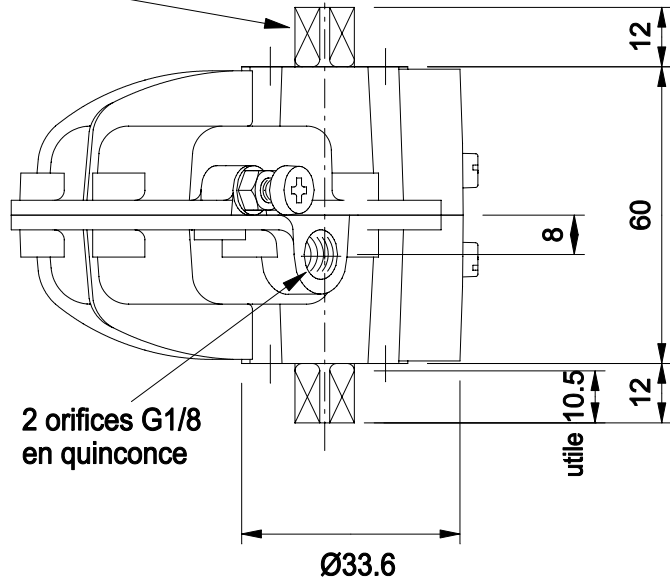

Représenté en fin de course

8.98
□ 8.93
vu en fin de course

Manchon d'accouplement standard
fourni avec l'appareil

KINETROL
FRANCE

Actionneur pneumatique 1/4 tour double-effet
modèle 034-100