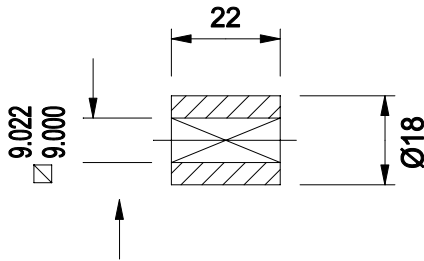

Représenté en fin de course

8.98
□ 8.93
vu en fin de course

Manchon d'accouplement standard
fourni avec l'appareil

KINETROL
FRANCE

Actionneur pneumatique 1/4 tour double-effet
modèle 034-100