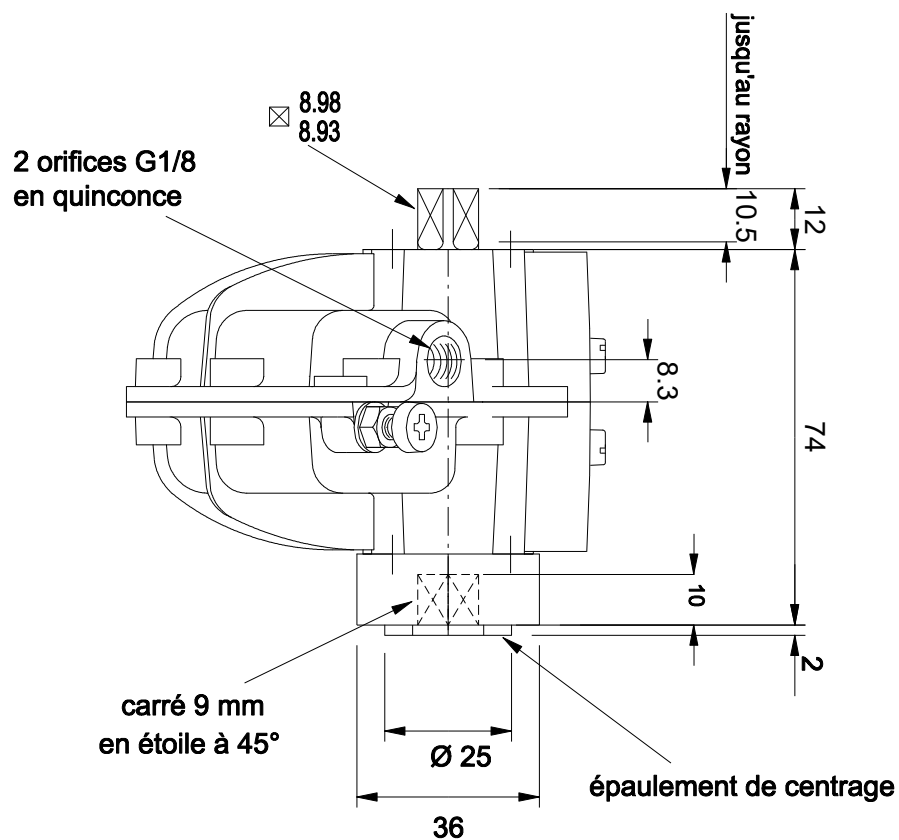

Représenté en fin de course

**KINETROL**  
FRANCE

Actionneur pneumatique 1/4 tour double-effet  
Plan de pose ISO5211/DIN3337 F03-9  
modèle 033-100