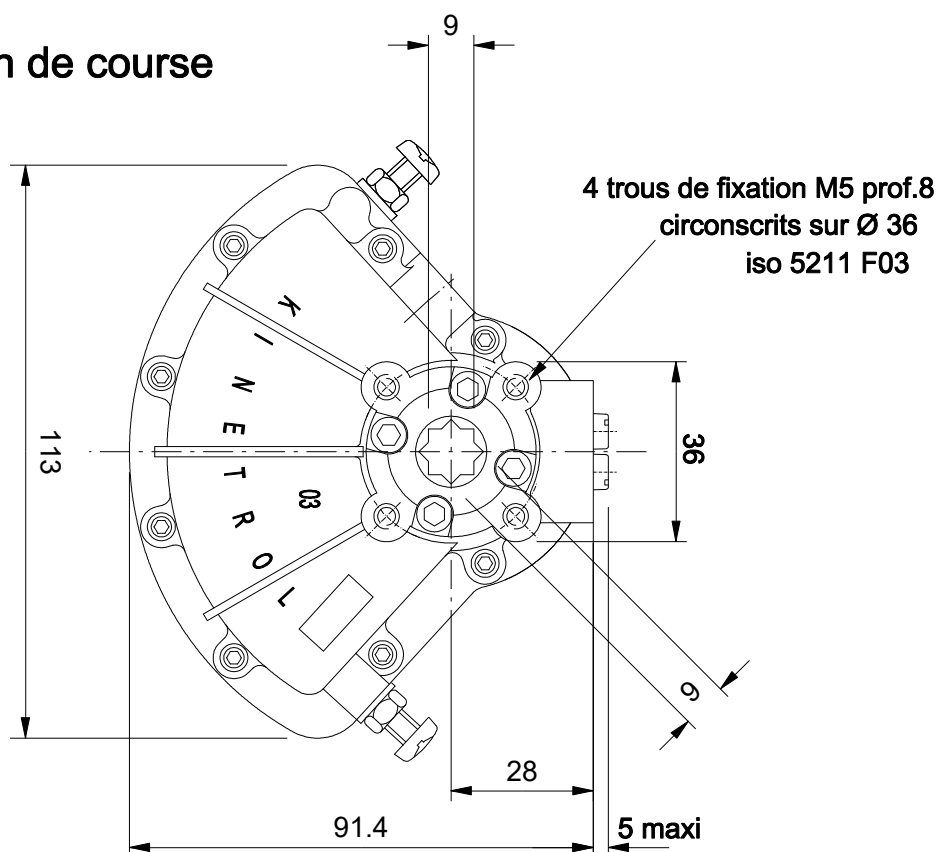

Représenté en fin de course

**KINETROL**  
FRANCE

Actionneur pneumatique 1/4 tour double-effet  
Plan de pose ISO5211/DIN3337 F03-9  
modèle 033-100