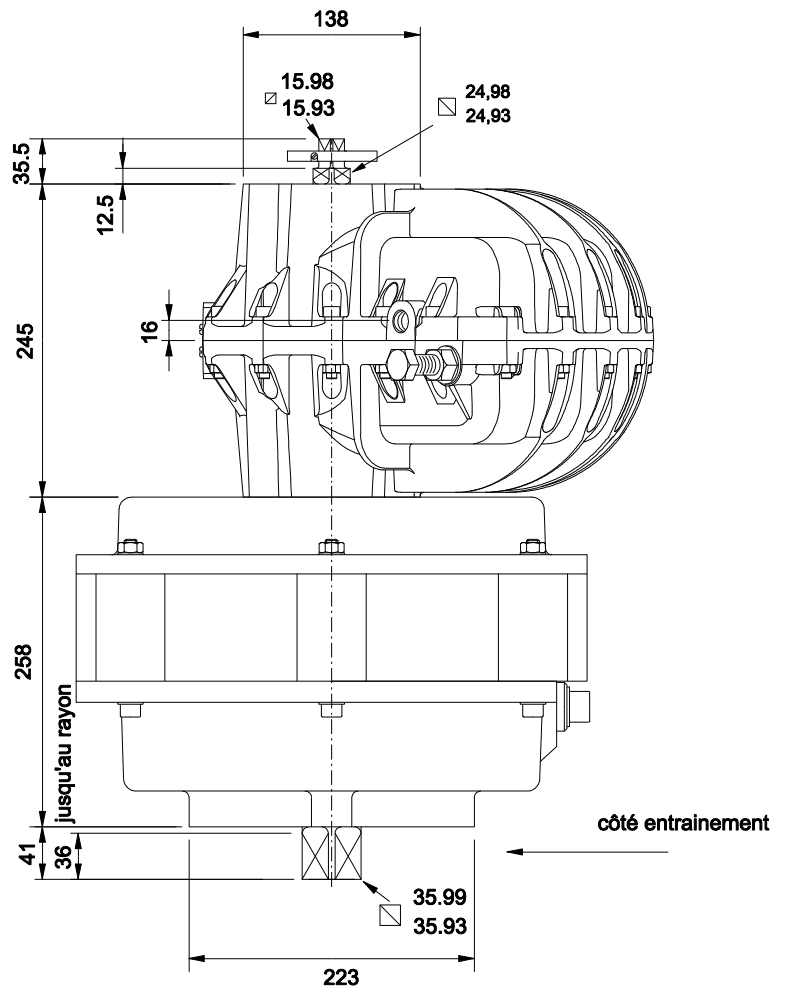

Représenté en fin de course

Manchon d'accouplement standard
fourni avec l'appareil

KINETROL
FRANCE

Actionneur pneumatique 1/4 tour simple effet
modèle 154-120