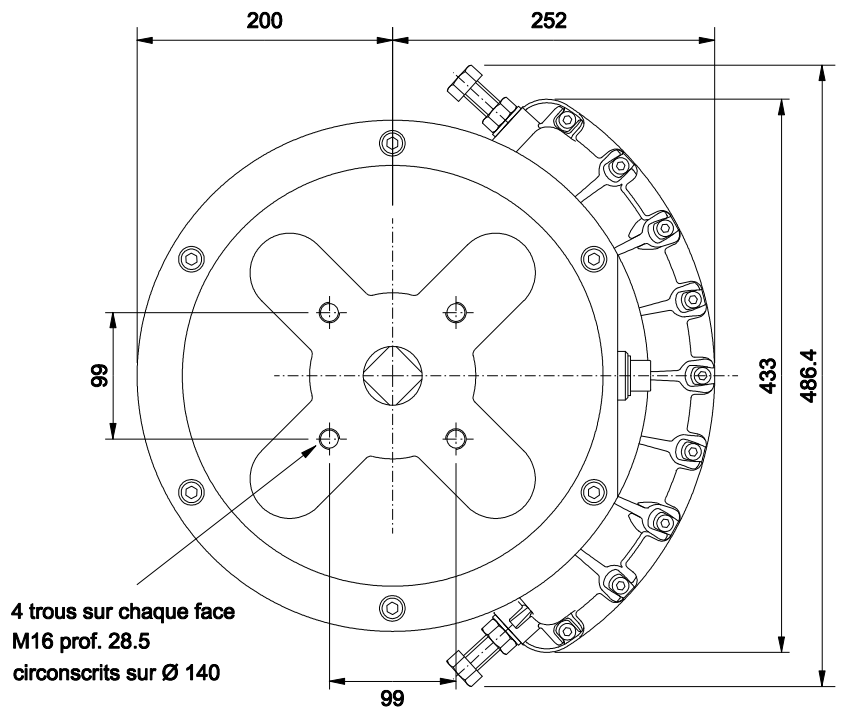

Représenté en fin de course

Manchon d'accouplement standard
fourni avec l'appareil

KINETROL
FRANCE

Actionneur pneumatique 1/4 tour simple effet
modèle 154-120