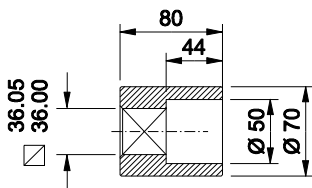

Représenté en fin de course

Manchon d'accouplement standard
fourni avec l'appareil

KINETROL
FRANCE

Actionneur pneumatique 1/4 tour simple effet
modèle 154-120