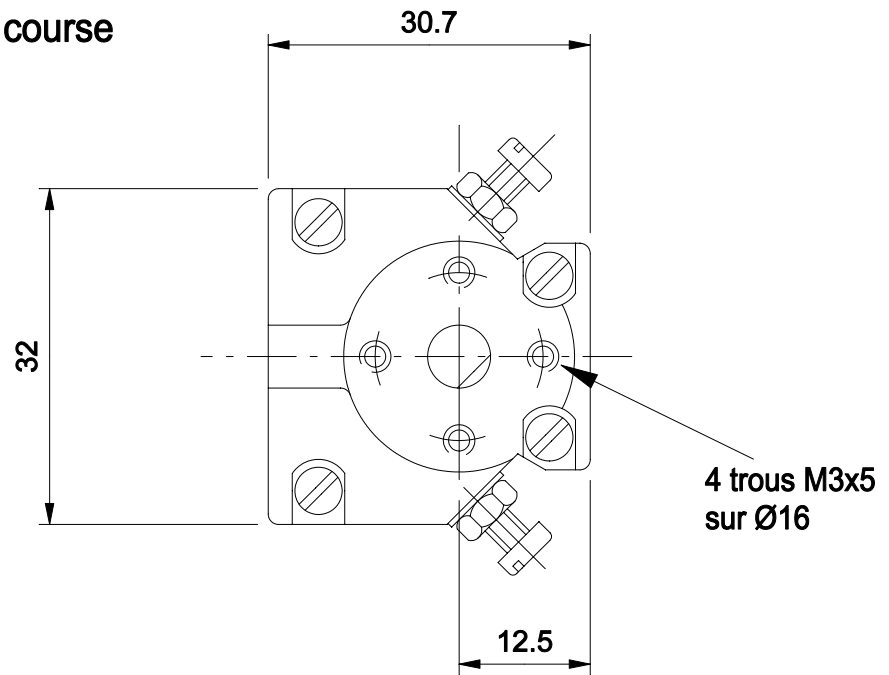

Représenté en fin de course

**KINETROL**  
*FRANCE*

Actionneur pneumatique 1/4 tour double-effet  
modèle OM0-100