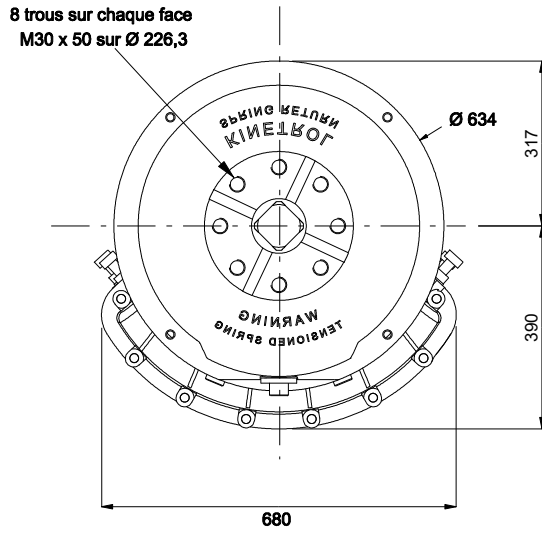

Représenté en fin de course

KINETROL
FRANCE

Actionneur pneumatique 1/4 tour simple effet
modèle 304-120