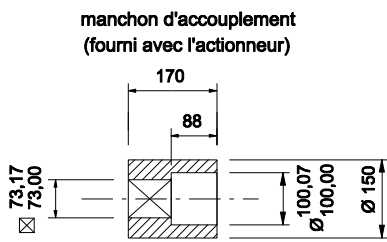

Représenté en fin de course

KINETROL
FRANCE

Actionneur pneumatique 1/4 tour simple effet
modèle 304-120