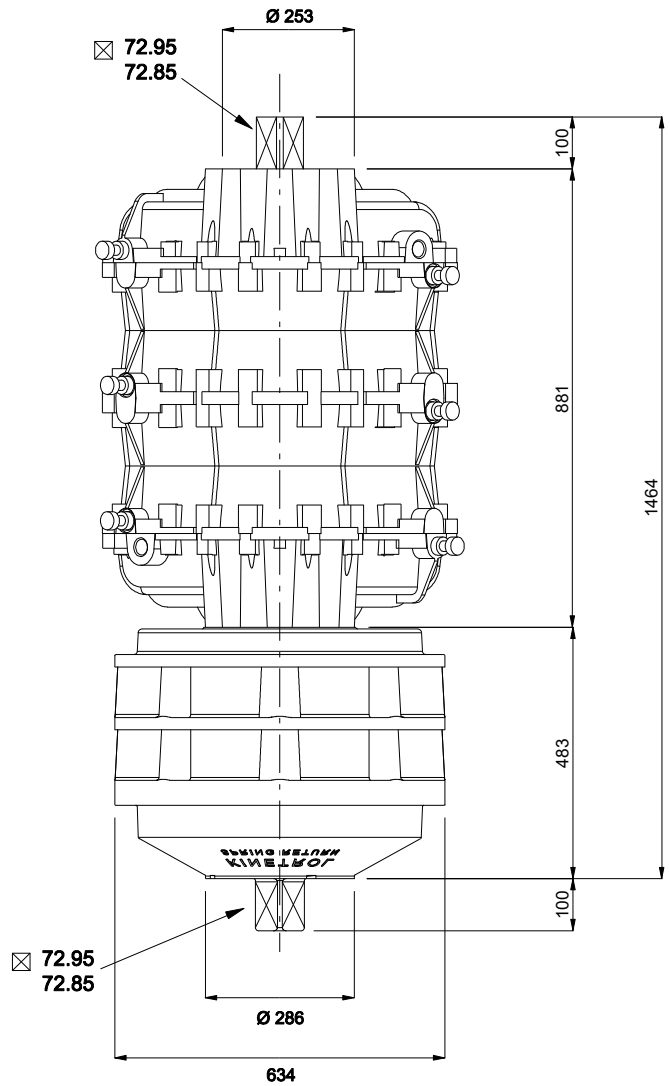

Représenté en fin de course

KINETROL
FRANCE

Actionneur pneumatique 1/4 tour simple effet
modèle 304-120