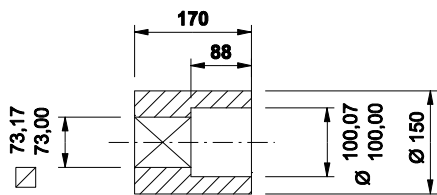

Représenté en fin de course

Manchon d'accouplement standard
fourni avec l'appareil

KINETROL
FRANCE

Actionneur pneumatique 1/4 tour simple effet

modèle 214-120