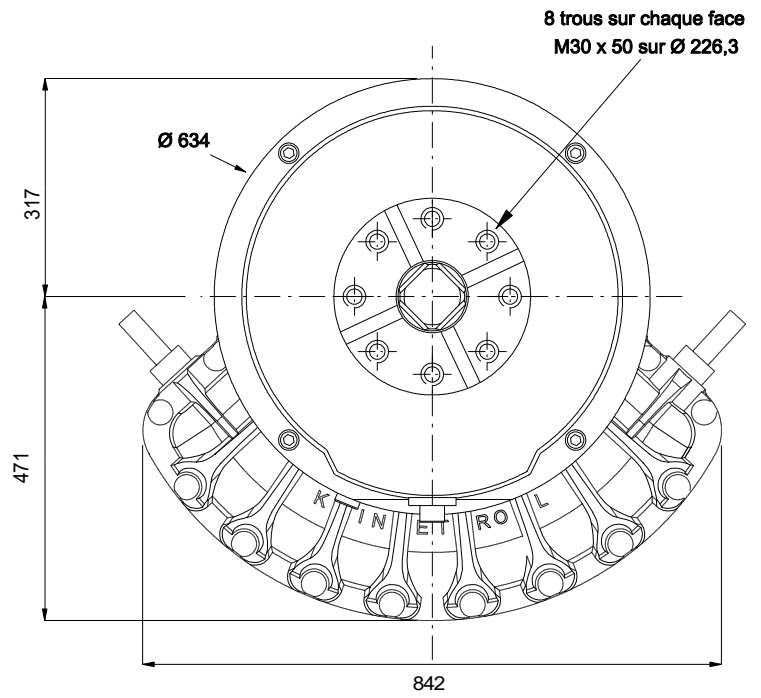

Représenté en fin de course

Manchon d'accouplement standard
fourni avec l'appareil

KINETROL
FRANCE

Actionneur pneumatique 1/4 tour simple effet

modèle 214-120