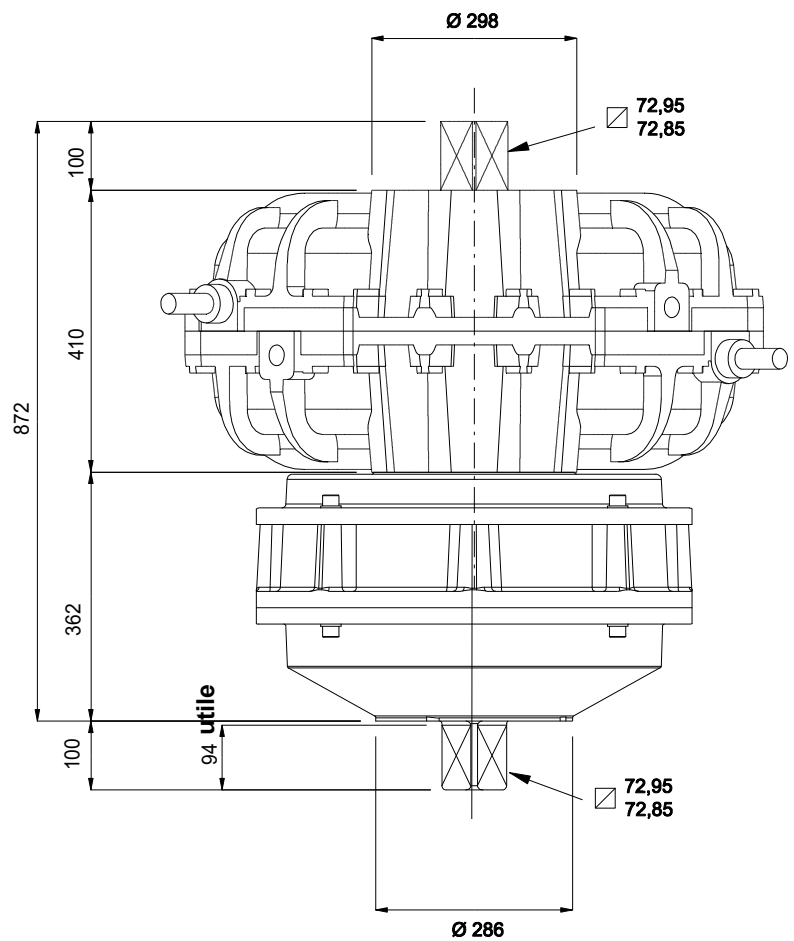

Représenté en fin de course

Manchon d'accouplement standard
fourni avec l'appareil

KINETROL
FRANCE

Actionneur pneumatique 1/4 tour simple effet

modèle 214-120