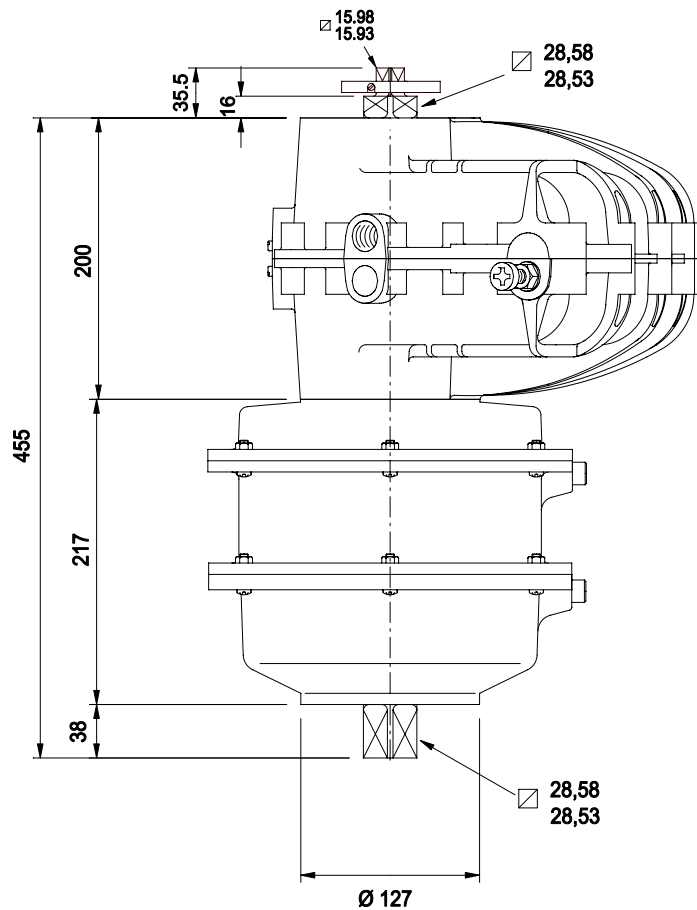

Représenté en fin de course

Manchon d'accouplement standard
fourni avec l'appareil

KINETROL
FRANCE

Actionneur pneumatique 1/4 tour simple effet
modèle 144-120-4900