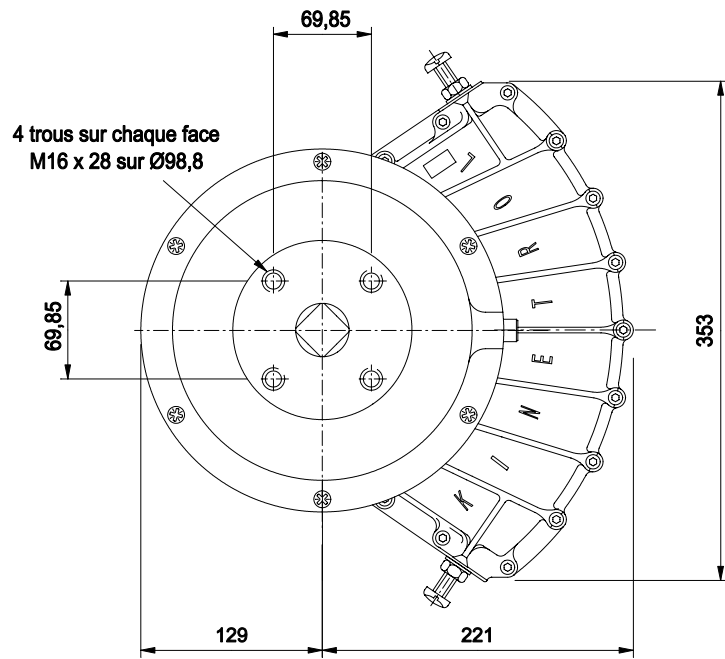

Représenté en fin de course

Manchon d'accouplement standard
fourni avec l'appareil

KINETROL
FRANCE

Actionneur pneumatique 1/4 tour simple effet
modèle 144-120-4900