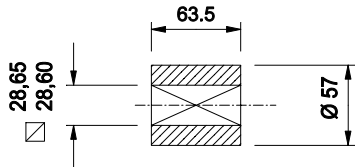

Représenté en fin de course

Manchon d'accouplement standard
fourni avec l'appareil

KINETROL
FRANCE

Actionneur pneumatique 1/4 tour simple effet
modèle 144-120-4900