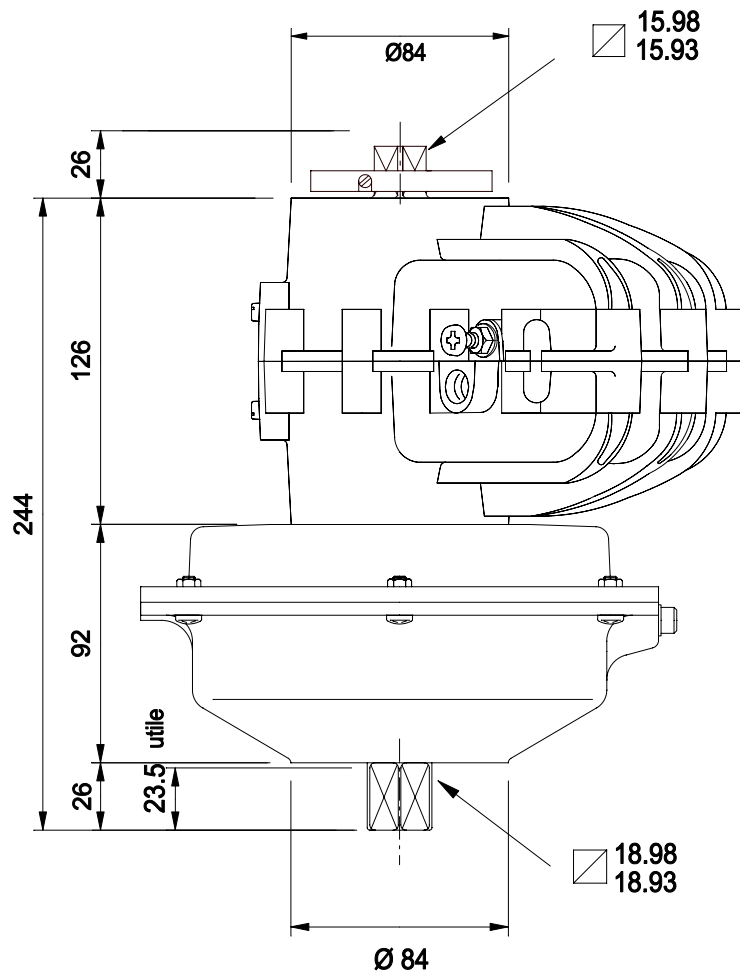

Représenté en fin de course

Manchon d'accouplement standard
fourni avec l'appareil

KINETROL
FRANCE

Actionneur pneumatique 1/4 tour simple effet
modèle 094-120