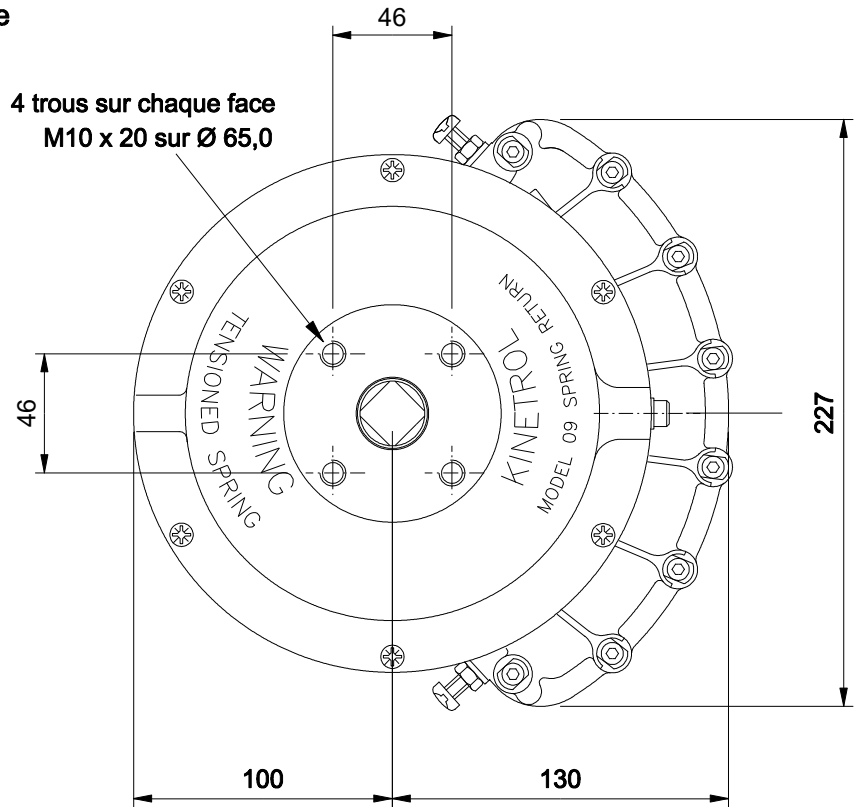

Représenté en fin de course

Manchon d'accouplement standard
fourni avec l'appareil

KINETROL
FRANCE

Actionneur pneumatique 1/4 tour simple effet
modèle 094-120