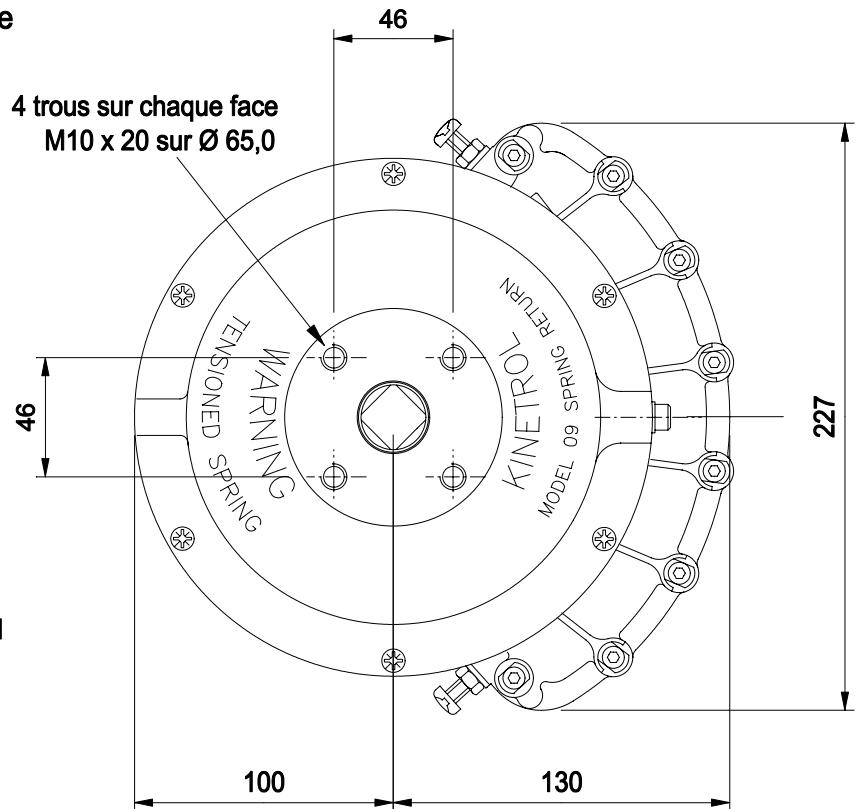

Représenté en fin de course

Manchon d'accouplement standard
fourni avec l'appareil

KINETROL
FRANCE

Actionneur pneumatique 1/4 tour simple effet
modèle 094-120