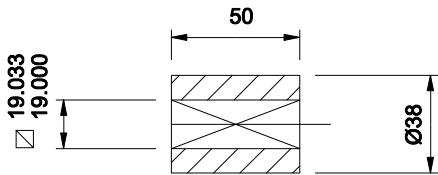

Représenté en fin de course

Manchon d'accouplement standard
fourni avec l'appareil

KINETROL
FRANCE

Actionneur pneumatique 1/4 tour simple effet
modèle 094-120