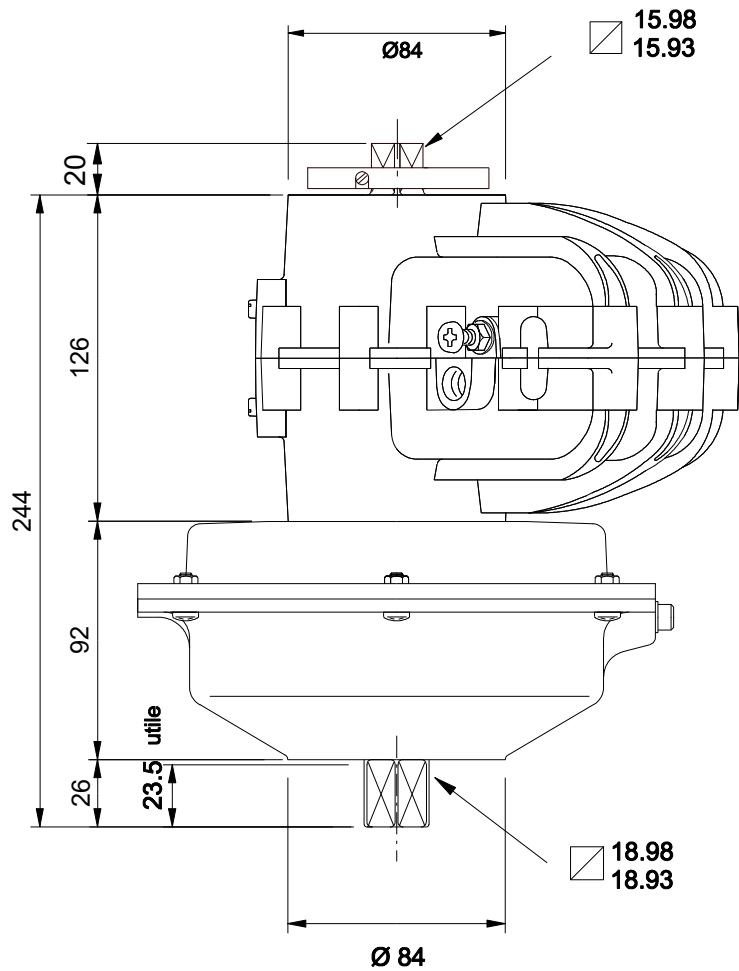

Représenté en fin de course

Manchon d'accouplement standard
fourni avec l'appareil

KINETROL
FRANCE

Actionneur pneumatique 1/4 tour simple effet
modèle 094-120