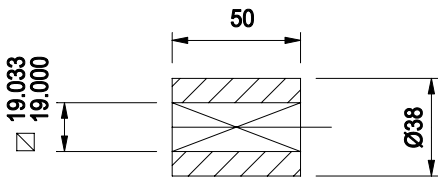

Représenté en fin de course

Manchon d'accouplement standard
fourni avec l'appareil

KINETROL
FRANCE

Actionneur pneumatique 1/4 tour simple effet
modèle 094-120